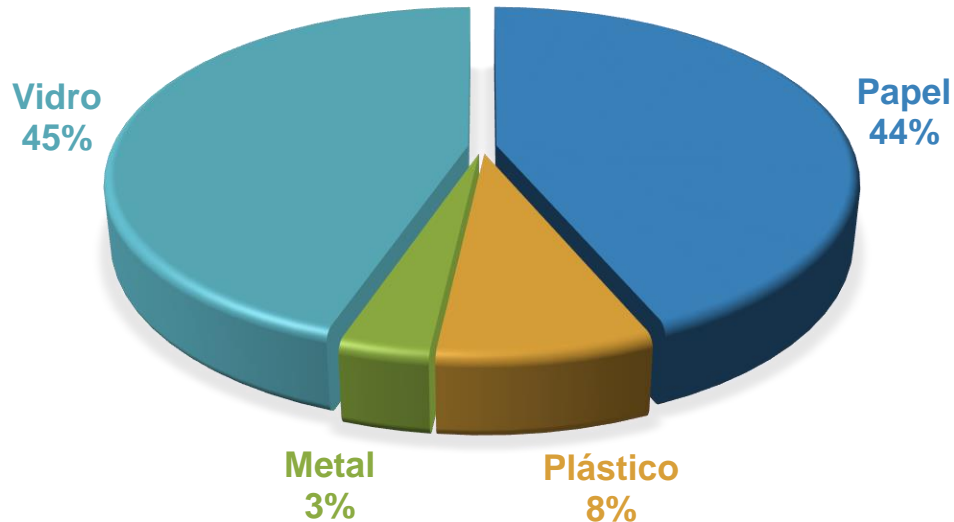

**COOPERATIVA
CENTRAL REDESOL
MINAS GERAIS**

QUEM SOMOS?

A **Redesol MG** – Cooperativa Central Rede Solidária dos Trabalhadores de Materiais Recicláveis de Minas Gerais – é uma sociedade cooperada de segundo grau que tem como finalidade mediar a articulação política e a organização em rede para fortalecimento do setor da reciclagem, proporcionando melhor qualidade de vida aos catadores, com geração de trabalho e renda.

14 filiadas

A Redesol MG atua em dez cidades mineiras. São cinco empreendimentos em Belo Horizonte e nove na Região Metropolitana.

ALGUNS NÚMEROS DA REDE

+ DE 200 CATADORES

Filiados aos empreendimentos
Redesol MG

500 TONELADAS

É a quantidade mensal de material
que volta para a cadeia produtiva

COMERCIALIZAÇÃO DA REDESOL NO 1º SEM/2018

GRAVIMETRIA REDESOL

Total de material reciclado:
2.940.274,1 kg

DESAFIOS ENCONTRADOS NA COMERCIALIZAÇÃO DOS MATERIAIS RECICLÁVEIS